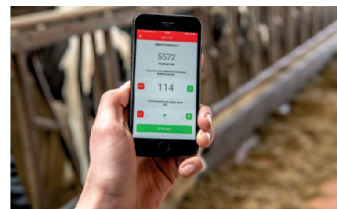

## REGISTREREN BIJ TFM

Bezoek de Trioliet website middels de QR code voor meer informatie. Via de website of de app kunt u zich registreren voor het cloud-based voermanagementsysteem TFM.

De eerste maand is gratis!

## TFM APP

De app kan verbonden worden met een TFM voermanagement account of kan gratis gebruikt worden zonder TFM aanmelding. Als de app gebruikt wordt zonder TFM account biedt het reeds de volgende voordelen:

- **Voeropdrachten programmeren.** Het is zeer eenvoudig om rantsoenen en diergroepen aan te maken in de app. Hiermee fungeert de app als **Laadhulp** waarbij de app tijdens het voeren aangeeft hoeveel geladen moet worden per ingrediënt. Na het voeren volgt een overzicht van de laadnauwkeurigheid.
  - **Cab Control** De app geeft het gewicht weer wat in de mengwagen zit, vanaf het laadvoertuig.
- Indien u meer functionaliteit wenst of voergegevens terug wilt zien zoals laadnauwkeurigheid, voeropname, ingrediëntverbruik etc., meld u dan aan voor TFM.